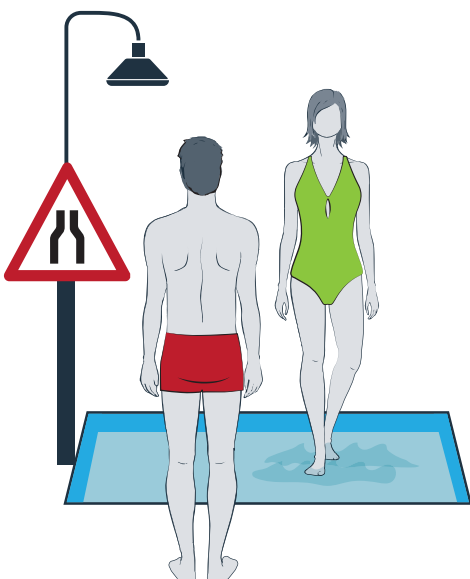

# Information für unsere Badegäste

**Bitte warten!**

Halten Sie in allen Räumen die gebotenen Abstandsregeln ein.

**Bitte warten!**

In engen Räumen warten Sie bitte, bis anwesende Personen sich entfernt haben.

**Abstand halten!**

Dusch- und WC-Bereiche dürfen nur von maximal zwei Personen betreten werden. Halten Sie auch hier die gebotenen Abstandsregeln ein.

**1,5 m  
Abstand halten!**

Vermeiden Sie auf dem Beckenumgang enge Begegnungen und nutzen Sie die gesamte Breite (in der Regel 2,50 m) zum Ausweichen.

**1,5 m  
Abstand halten**

Halten Sie am Beckenrand (Beckenraststufe) Abstand zu anderen Badegästen.

**1,5 m  
Abstand halten**

Auch im Schwimmbecken gibt es Zugangsbeschränkungen, beachten Sie bitte die Hinweise des Personals und halten Sie beim Schwimmen den gebotenen Abstand.

**Bitte warten!**

Halten Sie auch im Außenbereich die gebotenen Abstandsregeln ein. Bei Engstellen warten Sie bitte, bis anwesende Personen sich entfernt haben.

**1,5 m  
Abstand halten**

Halten Sie auch im Außenbereich, auf der Liegewiese und den Spielflächen ausreichend Abstand zu anderen Badegästen.