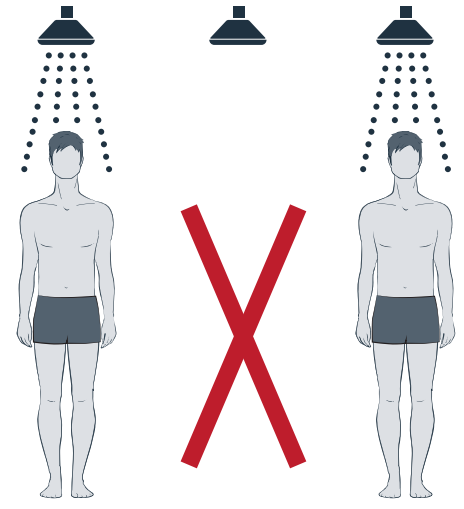

# Information für unsere Badegäste

**Bitte warten!**

Halten Sie in allen Räumen die gebotenen Abstandsregeln ein.

**Bitte warten!**

In engen Räumen warten Sie bitte, bis anwesende Personen sich entfernt haben.

**Abstand halten!**

Dusch- und WC-Bereiche dürfen nur von maximal zwei Personen betreten werden. Halten Sie auch hier die gebotenen Abstandsregeln ein.

**1,5 m  
Abstand halten!**

Vermeiden Sie auf dem Beckenumgang enge Begegnungen und nutzen Sie die gesamte Breite (in der Regel 2,50 m) zum Ausweichen.

**1,5 m  
Abstand halten**

Halten Sie am Beckenrand (Beckenraststufe) Abstand zu anderen Badegästen.

**1,5 m  
Abstand halten**

Auch im Schwimmbecken gibt es Zugangsbeschränkungen, beachten Sie bitte die Hinweise des Personals und halten Sie beim Schwimmen den gebotenen Abstand.

**Bitte warten!**

Halten Sie auch im Außenbereich die gebotenen Abstandsregeln ein. Bei Engstellen warten Sie bitte, bis anwesende Personen sich entfernt haben.

**1,5 m  
Abstand halten**

Halten Sie auch im Außenbereich, auf der Liegewiese und den Spielflächen ausreichend Abstand zu anderen Badegästen.